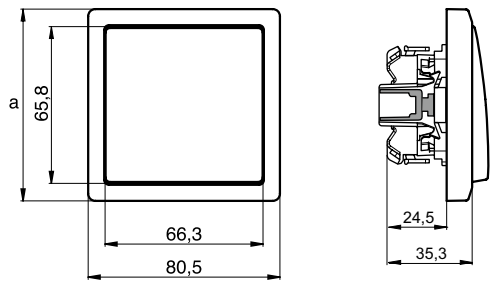

Wippschalter/Taster

ARTEC QuickFlex