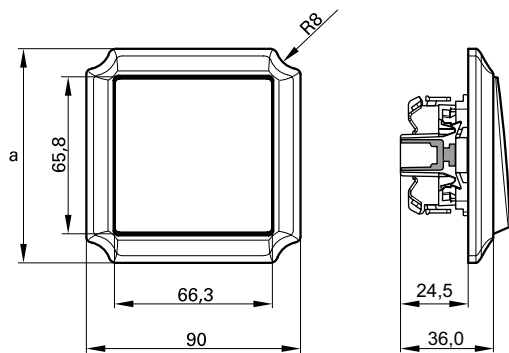

ANTI K QuickFlex