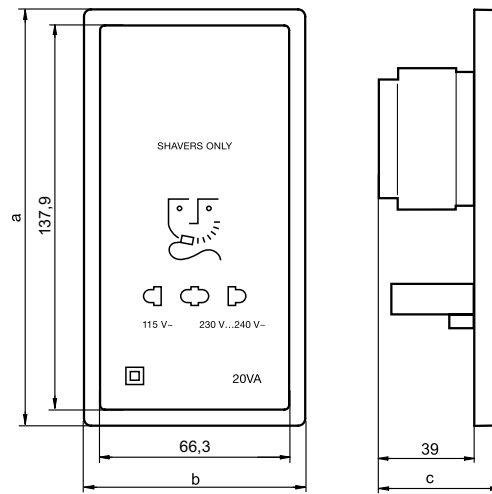

## Rasiersteckdose

System Fläche	a	b	c
ARTEC	151,7	80,5	49,8
ANTI K	161,2	90	50,5

System Fläche	1fach	1,5fach	2fach	3fach	4fach	5fach
ARTEC	a=80,5	*a = 111,7	a=151,7	a=222,9	a=294,1	a=365,3
ANTI K	a=90		a=161,2	a=232,4	a=303,6	a=374,8

\* Der ARTEC-Rahmen 1,5fach wird nur in Verbindung mit dem Multifunktions-Taster 4fach mit Raumtemperaturregler Art.-Nr. 6288.. (System Fläche) verwendet.