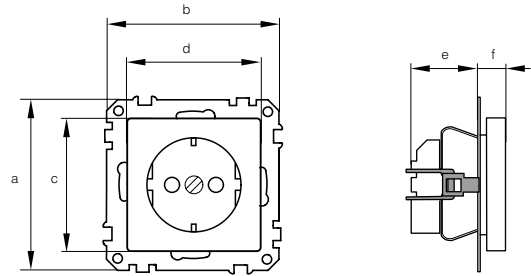

SCHUKO-Steckdosen Abmessungen

SCHUKO-Steckdose QuickFlex

SCHUKO-Steckdosen-Einsatz

SCHUKO-Doppel-Steckdose

Maße in mm

	SCHUKO-Steckdose QuickFlex						SCHUKO-Steckdosen-Einsatz						SCHUKO-Doppel-Steckdose			
	a	b	c	d	e	f	a	b	c	d	e	f	a	b	c	d
1-M	71	71	55,5	55,5	28	11	71	71	55,5	55,5	30	11				
ATELIER-M	71	71	55,5	55,5	28	11	71	71	55,5	55,5	30	11				
M-SMART	71	71	55,5	55,5	28	11	71	71	55,5	55,5	30	11	107,5	80,5	24	23
M-PLAN / M-PLAN II*	71	71	55,5	55,5	28	11	71	71	55,5	55,5	30	11				
M-PLAN Echtglas	71	71	55,5	55,5	28	11	71	71	55,5	55,5	30	11				
M-PLAN Metall	71	71	55,5	55,5	28	11	71	71	55,5	55,5	30	11				
M-PLAN Echtholz	71	71	55,5	55,5	28	11	71	71	55,5	55,5	30	11				
M-Creativ	71	71	55,5	55,5	28	11	71	71	55,5	55,5	30	11				
ARTEC	71	71	67	67	28	11	71	71	67	67	30	11	108	80,5	24	23
ANTI-K	71	71	67	67	28	11	71	71	67	67	30	11				

* Steckdosenmaß, kein Einbaumaß