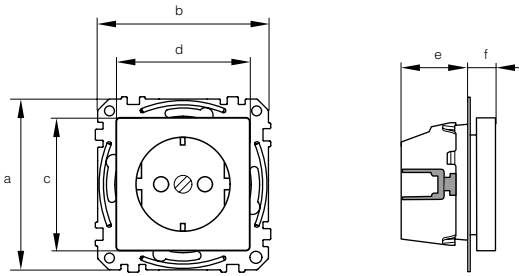

SCHUKO-Steckdosen Abmessungen

SCHUKO-Steckdose QuickFlex

SCHUKO-Steckdosen-Einsatz

SCHUKO-Doppel-Steckdose

Maße in mm

	SCHUKO-Steckdose QuickFlex						SCHUKO-Steckdosen-Einsatz						SCHUKO-Doppel-Steckdose			
	a	b	c	d	e	f	a	b	c	d	e	f	a	b	c	d
1-M	71	71	55,5	55,5	28	11	71	71	55,5	55,5	30	11				
ATELIER-M	71	71	55,5	55,5	28	11	71	71	55,5	55,5	30	11				
M-SMART	71	71	55,5	55,5	28	11	71	71	55,5	55,5	30	11	107,5	80,5	24	23
M-PLAN / M-PLAN II*	71	71	55,5	55,5	28	11	71	71	55,5	55,5	30	11				
M-PLAN Echtglas	71	71	55,5	55,5	28	11	71	71	55,5	55,5	30	11				
M-PLAN Metall	71	71	55,5	55,5	28	11	71	71	55,5	55,5	30	11				
M-PLAN Echtholz	71	71	55,5	55,5	28	11	71	71	55,5	55,5	30	11				
M-Creativ	71	71	55,5	55,5	28	11	71	71	55,5	55,5	30	11				
ARTEC	71	71	67	67	28	11	71	71	67	67	30	11	108	80,5	24	23
ANTI-K	71	71	67	67	28	11	71	71	67	67	30	11				

* Steckdosenmaß, kein Einbaumaß