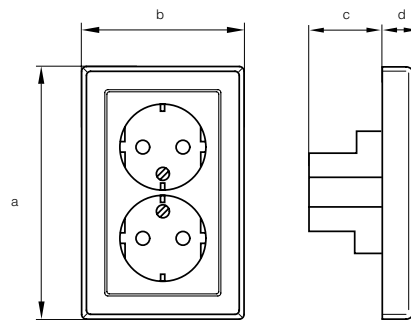

SCHUKO-Steckdosen Abmessungen

SCHUKO-Steckdose QuickFlex

SCHUKO-Steckdosen-Einsatz

SCHUKO-Doppel-Steckdose

Maße in mm

	SCHUKO-Steckdose QuickFlex						SCHUKO-Steckdosen-Einsatz						SCHUKO-Doppel-Steckdose			
	a	b	c	d	e	f	a	b	c	d	e	f	a	b	c	d
1-M	71	71	55,5	55,5	28	11	71	71	55,5	55,5	30	11				
ATELIER-M	71	71	55,5	55,5	28	11	71	71	55,5	55,5	30	11				
M-SMART	71	71	55,5	55,5	28	11	71	71	55,5	55,5	30	11	107,5	80,5	24	23
M-PLAN / M-PLAN II*	71	71	55,5	55,5	28	11	71	71	55,5	55,5	30	11				
M-PLAN Echtglas	71	71	55,5	55,5	28	11	71	71	55,5	55,5	30	11				
M-PLAN Metall	71	71	55,5	55,5	28	11	71	71	55,5	55,5	30	11				
M-PLAN Echtholz	71	71	55,5	55,5	28	11	71	71	55,5	55,5	30	11				
M-Creativ	71	71	55,5	55,5	28	11	71	71	55,5	55,5	30	11				
ARTEC	71	71	67	67	28	11	71	71	67	67	30	11	108	80,5	24	23
ANTI-K	71	71	67	67	28	11	71	71	67	67	30	11				

* Steckdosenmaß, kein Einbaumaß