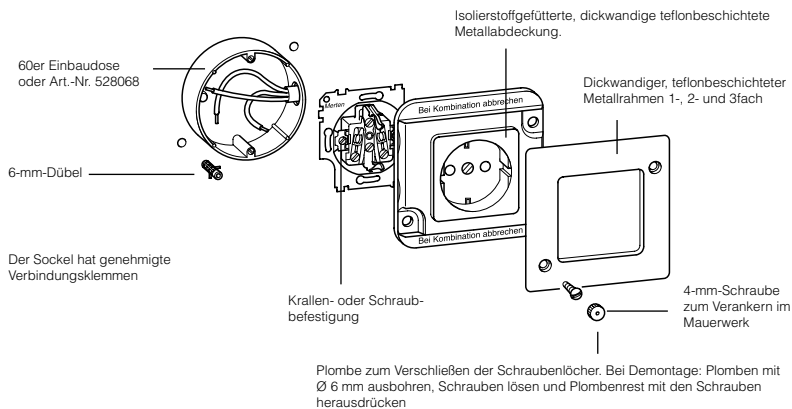

## PANZER-Wippschalter und -Wipptaster

Schutzart: IP 40

## PANZER-SCHUKO-Steckdose

Schutzart: IP 20

## PANZER-Rollladenschalter und -taster mit Profilhalbzylinder

Lieferumfang: ohne Schloss

Höhe der Zentralplatte: 25 mm

Da dieser Schalter durch Plomben verriegelt ist, empfehlen wir ein Schloss mit 315° Bartstellung.

# Abmessungen

PANZER-Wippschalter

PANZER	
1fach	a=95
2fach	a=166
3fach	a=237

PANZER Schlüsselschalter / Scharfschalteinrichtung

PANZER	
1fach	a=95
2fach	a=166
3fach	a=237