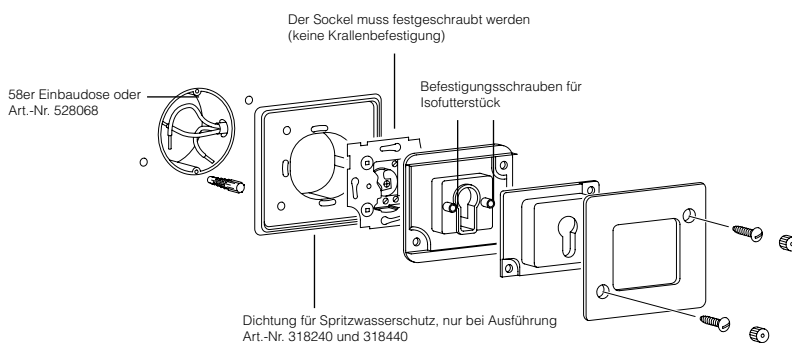

## PANZER-SCHUKO-Steckdose

Schutzart: IP 20

## PANZER-Rollladenschalter und -taster mit Profilhalbzylinder

Lieferumfang: ohne Schloss

Höhe der Zentralplatte: 25 mm

Da dieser Schalter durch Plomben verriegelt ist, empfehlen wir ein Schloss mit 315° Bartstellung.