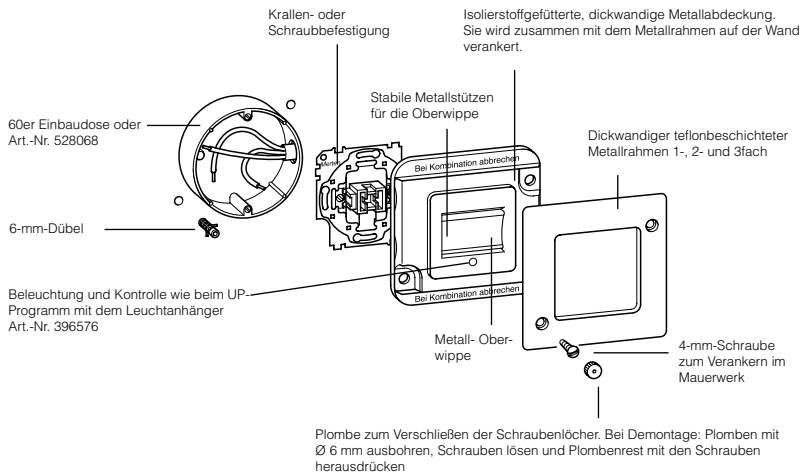

## PANZER-Wippschalter und -Wipptaster

Schutzart: IP 40

## PANZER-SCHUKO-Steckdose

Schutzart: IP 20

## PANZER-Rollladenschalter und -taster mit Profilhalbzylinder

Lieferumfang: ohne Schloss

Höhe der Zentralplatte: 25 mm

Da dieser Schalter durch Plomben verriegelt ist, empfehlen wir ein Schloss mit 315° Bartstellung.

# Abmessungen

PANZER-Wippschalter

PANZER	
1fach	a=95
2fach	a=166
3fach	a=237

PANZER Schlüsselschalter / Scharfschalteinrichtung

PANZER	
1fach	a=95
2fach	a=166
3fach	a=237