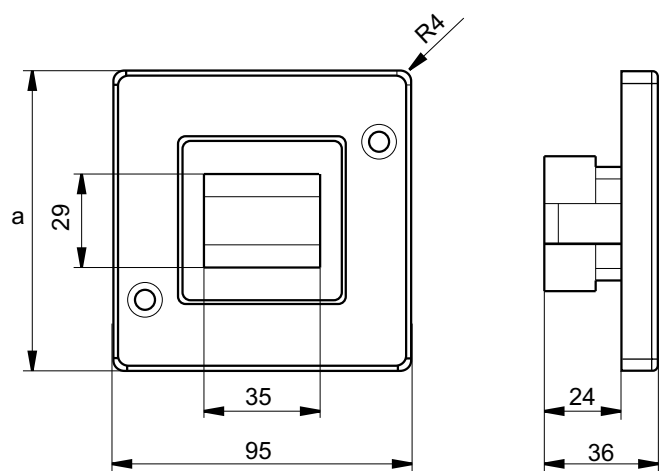

## PANZER-Rollladenschalter und -taster mit Profilhalbzylinder

Lieferumfang: ohne Schloss

Höhe der Zentralplatte: 25 mm

Da dieser Schalter durch Plomben verriegelt ist, empfehlen wir ein Schloss mit 315° Bartstellung.

# Abmessungen

PANZER-Wippschalter

PANZER	
1fach	a=95
2fach	a=166
3fach	a=237

PANZER Schlüsselschalter / Scharfschalteinrichtung

PANZER	
1fach	a=95
2fach	a=166
3fach	a=237