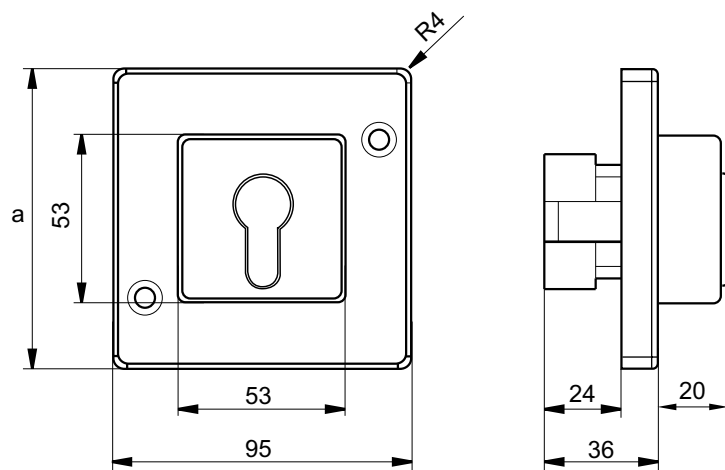

## PANZER-Rollladenschalter und -taster mit Profilhalbzylinder

Lieferumfang: ohne Schloss

Höhe der Zentralplatte: 25 mm

Da dieser Schalter durch Plomben verriegelt ist, empfehlen wir ein Schloss mit 315° Bartstellung.

# Abmessungen

PANZER-Wippschalter

PANZER	
1fach	a=95
2fach	a=166
3fach	a=237

PANZER Schlüsselschalter / Scharfschalteinrichtung

PANZER	
1fach	a=95
2fach	a=166
3fach	a=237